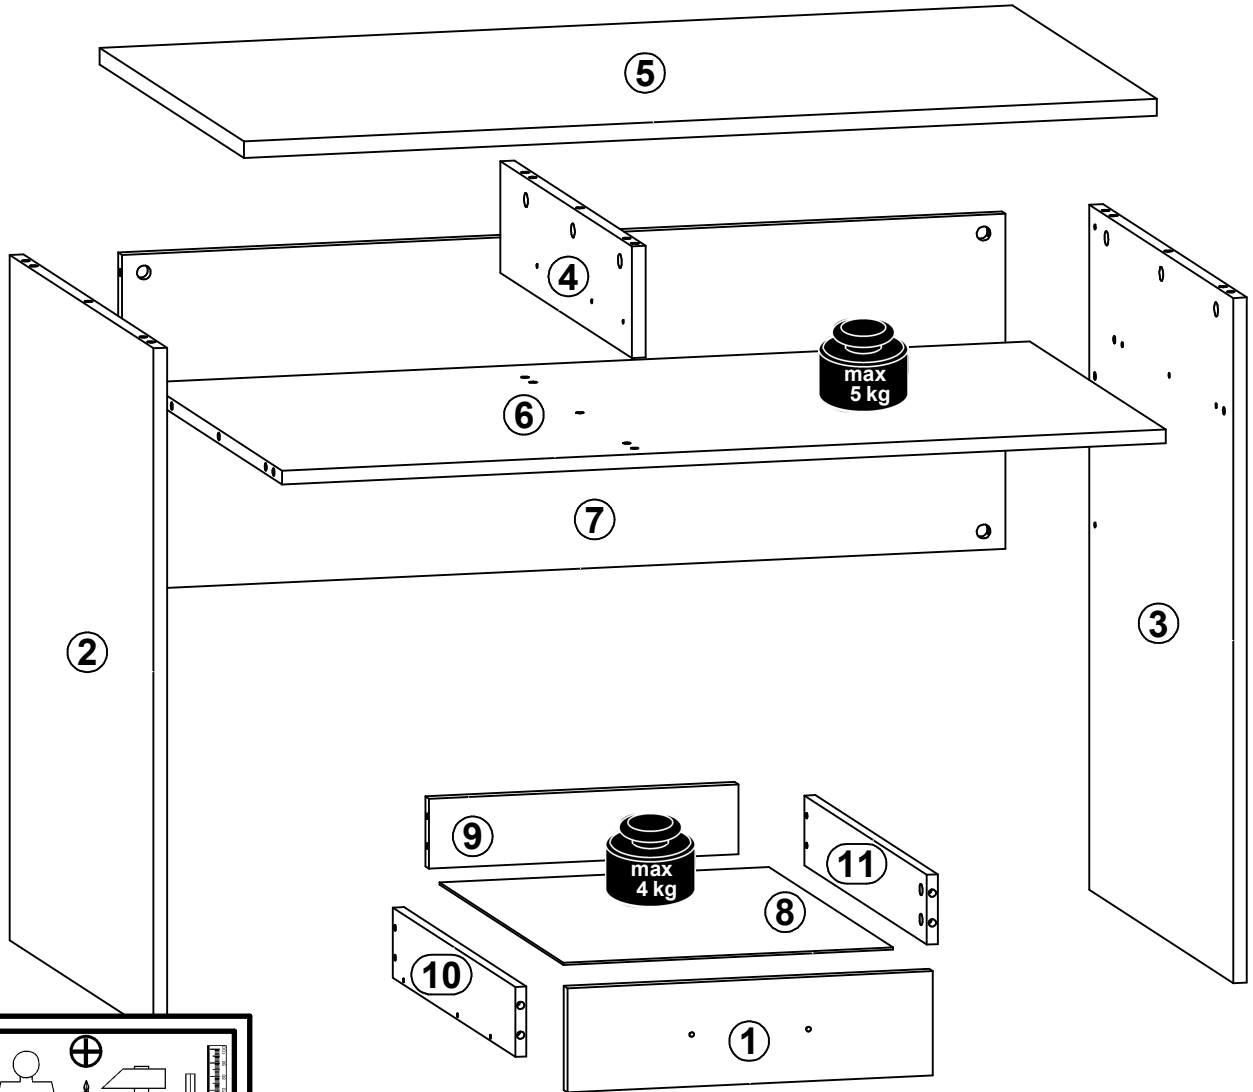

A

NEPO Plus

S435-BIU1S

A	B	C	D	
1	S435-0013	400,	112,	2/2
2	S435-1023	736	588	1/2
3	S435-1024	736	588	1/2
4	S435-1025	120	537	1/2
5	S435-2008	1000	590	1/2
6	S435-3015	968	555	1/2
7	S435-4012	968	360	1/2
8	S435-9007	361	507	1/2
9	ZS7-5004	339	75	1/2
10	S435-5055	500	75	1/2
11	S435-5056	500	75	1/2

1x 128 mm c310	3x Ø7x50 mm e1	6x Ø6x13 mm e3	6x Ø5x9 mm e19	14x Ø8x30 mm f1	4x Ø6.5x40 mm f25	4x k1	3x Ø3.5x16 mm p38	2x Ø4x25 mm p87
19x Ø15x12 mm #16 r1	4x Ø12x10.5 mm #12 r15	23x 20/11 r42	1x 500 mm w26\CL	1x 500 mm w26\CR	1x 500 mm w26\DL	1x 500 mm w26\DR	6x Ø16 s2	1x 4 mm z1